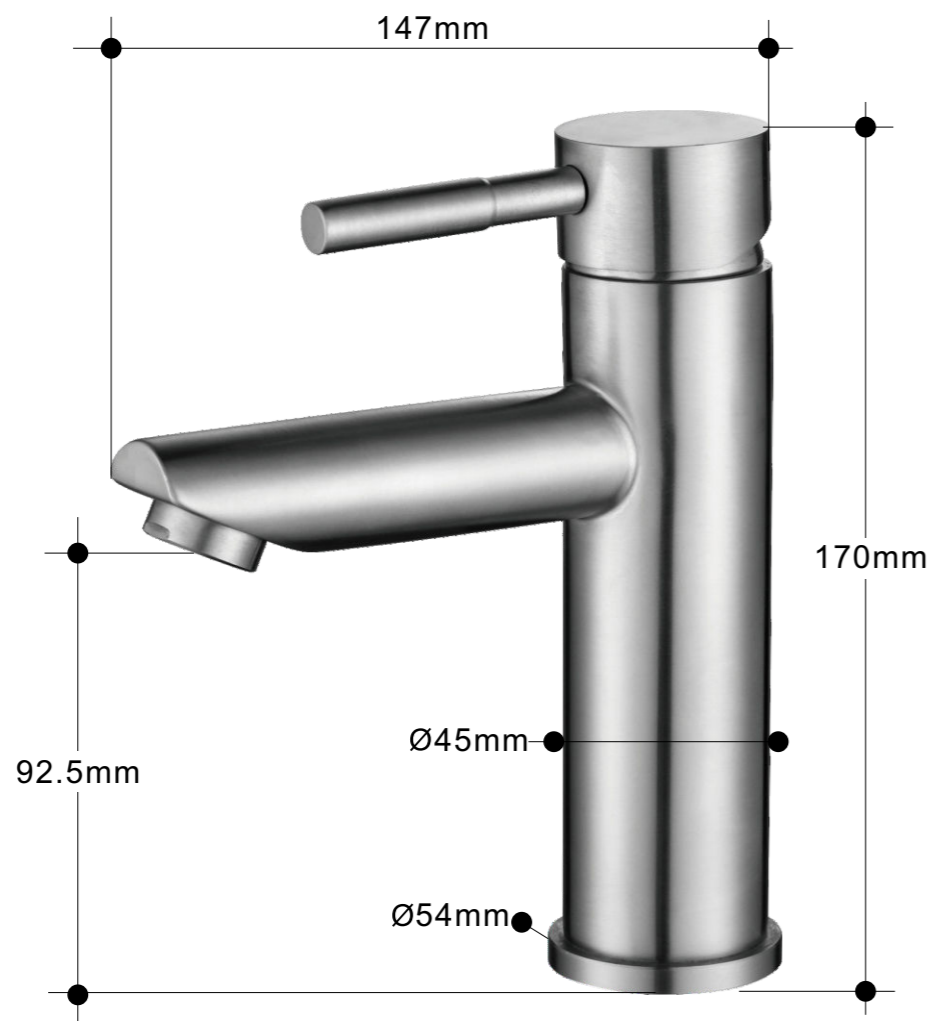

LOLI

F **Entretien - nettoyage**
Employer exclusivement de l'eau savonneuse et une éponge .

GB **Cleaning**
Only use a damp sponge and non-abrasive domestic soap.

D **Reinigung und Pflege**
Verwenden Sie zur Reinigung ausschließlich einen Schwamm und Seifenlauge.

NL **Onderhoud**
Gebruik uitsluitend een lauw sopje en een spons.

I **Pulizia**
Usare esclusivamente dell' acqua con sapone neutro e una spugna.

E **Limpieza**
Emplear solamente agua jabonosa y una esponja.

P **Limpieza**
Utilizar água com sabão e uma esponja, não utilizar produtos abrasivos ou dissolvente.

F **Garantie**
Ce produit est garanti pendant une période de 2 ans à compter de la date d'achat. La garantie couvre les défauts de fabrication constatés lors d'un usage normal, à l'exclusion des pièces soumises à une usure naturelle.

GB **Guarantee**
This product is guaranteed for a period of 2 years from date of purchase. The guarantee covers any product failure which may occur due to manufacturing fault. But specifically excludes any parts subject to normal wear.

D **Garantie**
Wir geben eine Garantie auf die Dauer von 2 Jahren, beginnend mit dem Datum des Kaufs. Für alle innerhalb der Garantiezeit auftretenden Mängel, die auf Material oder Fabrikationsfehler zurückzuführen sind, wird Ersatz geleistet.

NL **Waarborg**
De produkt heeft vanaf aankoopdatum 2 jaar waarborg. De waarborg dekt fabricagefouten maar kan niet aangewend worden bij slijtage van onderdelen.

I **Garanzia**
Questo prodotto é garantito 2 anni a partire dalla data d'acquisto. La garanzia copre i difetti di fabbricazione accertati durante un uso normale. Sono escluse tutte le parti sottoposte ad usura naturale. E tutto quanto dovesse accadere per un uso improprio o per cadute accidentali.