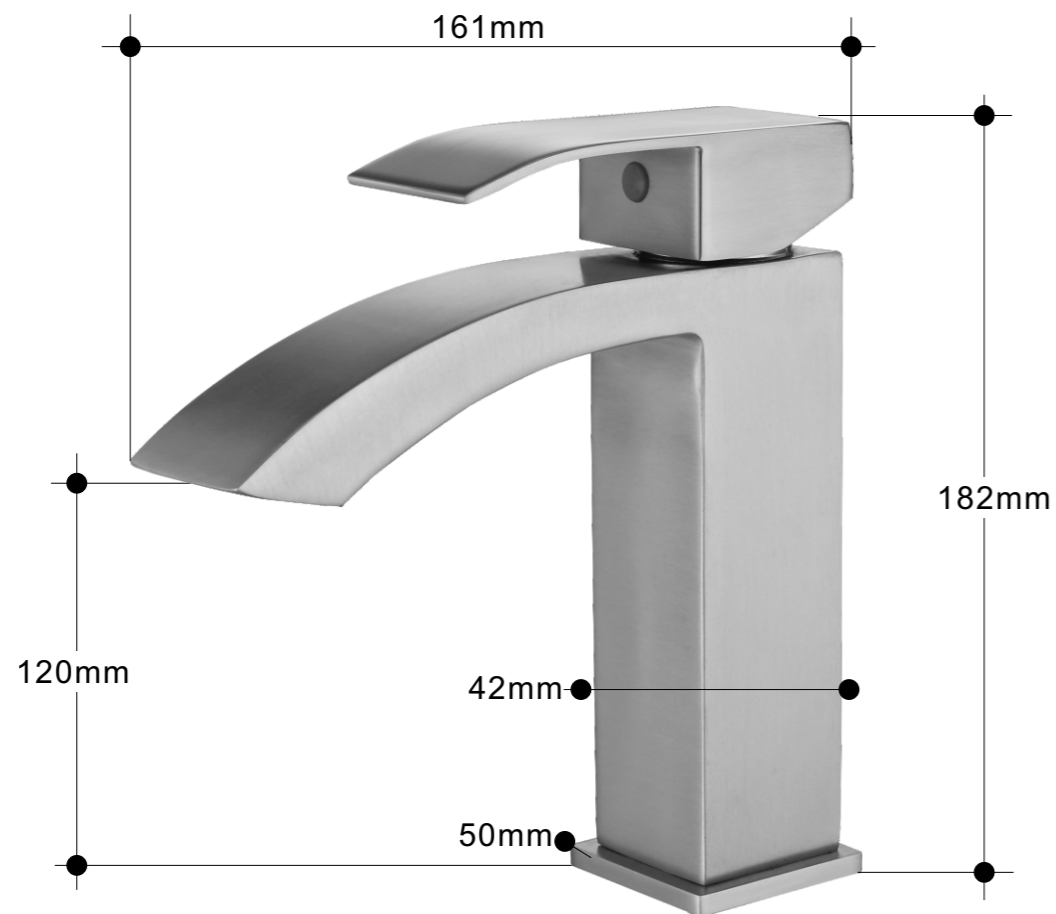

CABERNET

F **Entretien - nettoyage**
Employer exclusivement de l'eau savonneuse et une éponge .

GB **Cleaning**
Only use a damp sponge and non-abrasive domestic soap.

D **Reinigung und Pflege**
Verwenden Sie zur Reinigung ausschließlich einen Schwamm und Seifenlauge.