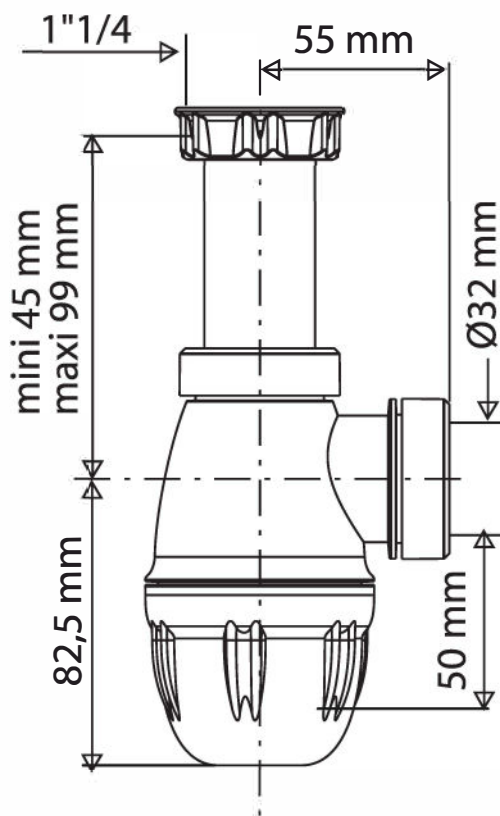

# Standard sifoon valamule OPTIONS

Sisselaskeava 1" 1/4, väljalaskeava Ø 32 mm

Reguleeritav kõrgus vahemikus 45 mm - 99 mm

Üldkõrguse vahemik valamule all 127,5 mm - 181,5 mm

Voolukiirus 45 l/mn

815939

WW / YY

réf. 610700 001 00