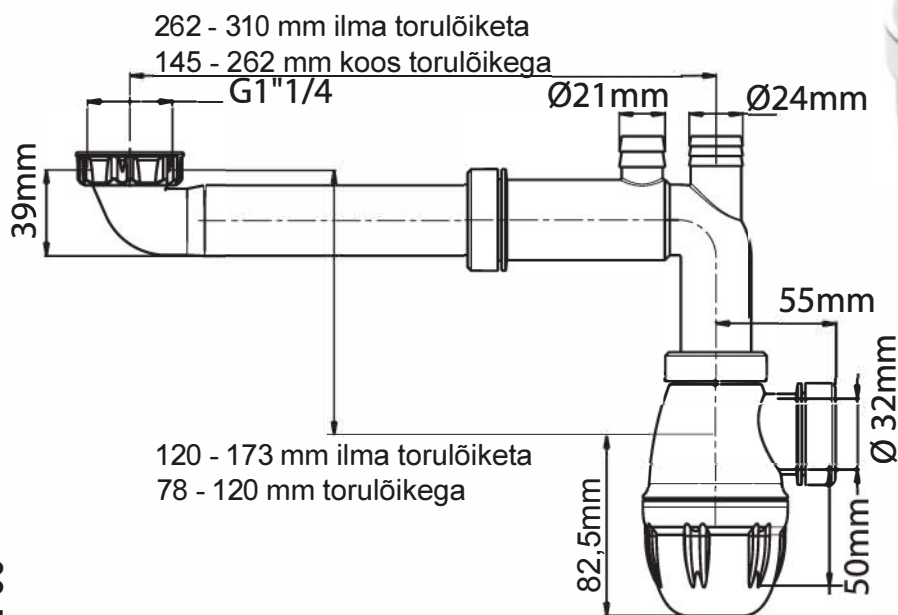

Standard sifoon valamule OPTIONS ülevooluga

Sisselaskeava: 1" 1/4, väljalaskeava Ø 0,32 mm

Reguleeritav kõrgus ja laius

Kõrgus kraanikausi all: 46 mm (koos kraanikausiga)

Voolukiirus: 39 l/mn

réf. 611100 001 00