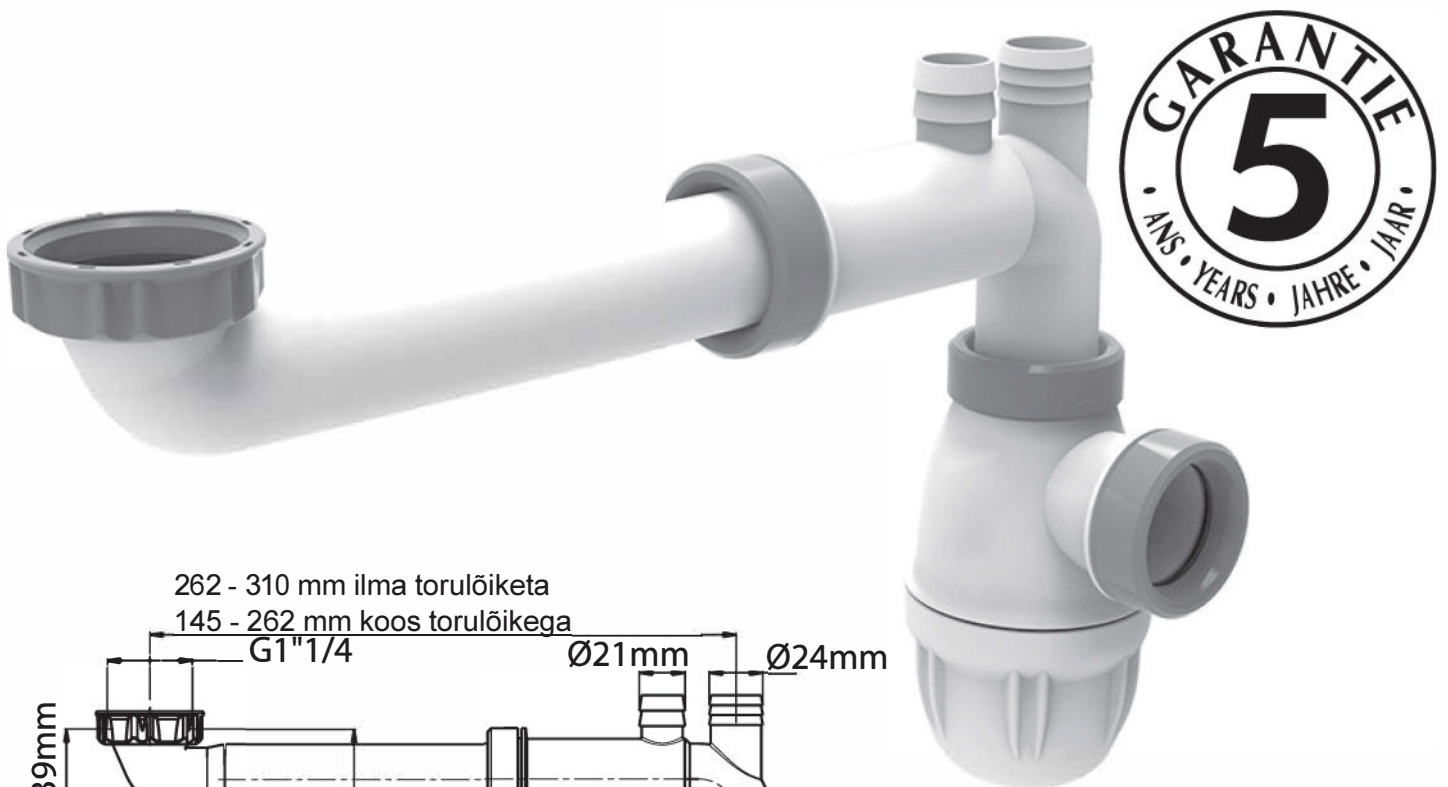

Standard sifoon valamule OPTIONS ülevooluga

Sisselaskeava: 1" 1/4, väljalaskeava Ø 0,32 mm

Reguleeritav kõrgus ja laius

Kõrgus kraanikausi all: 46 mm (koos kraanikausiga)

Voolukiirus: 39 l/mn

réf. 611100 001 00

815938