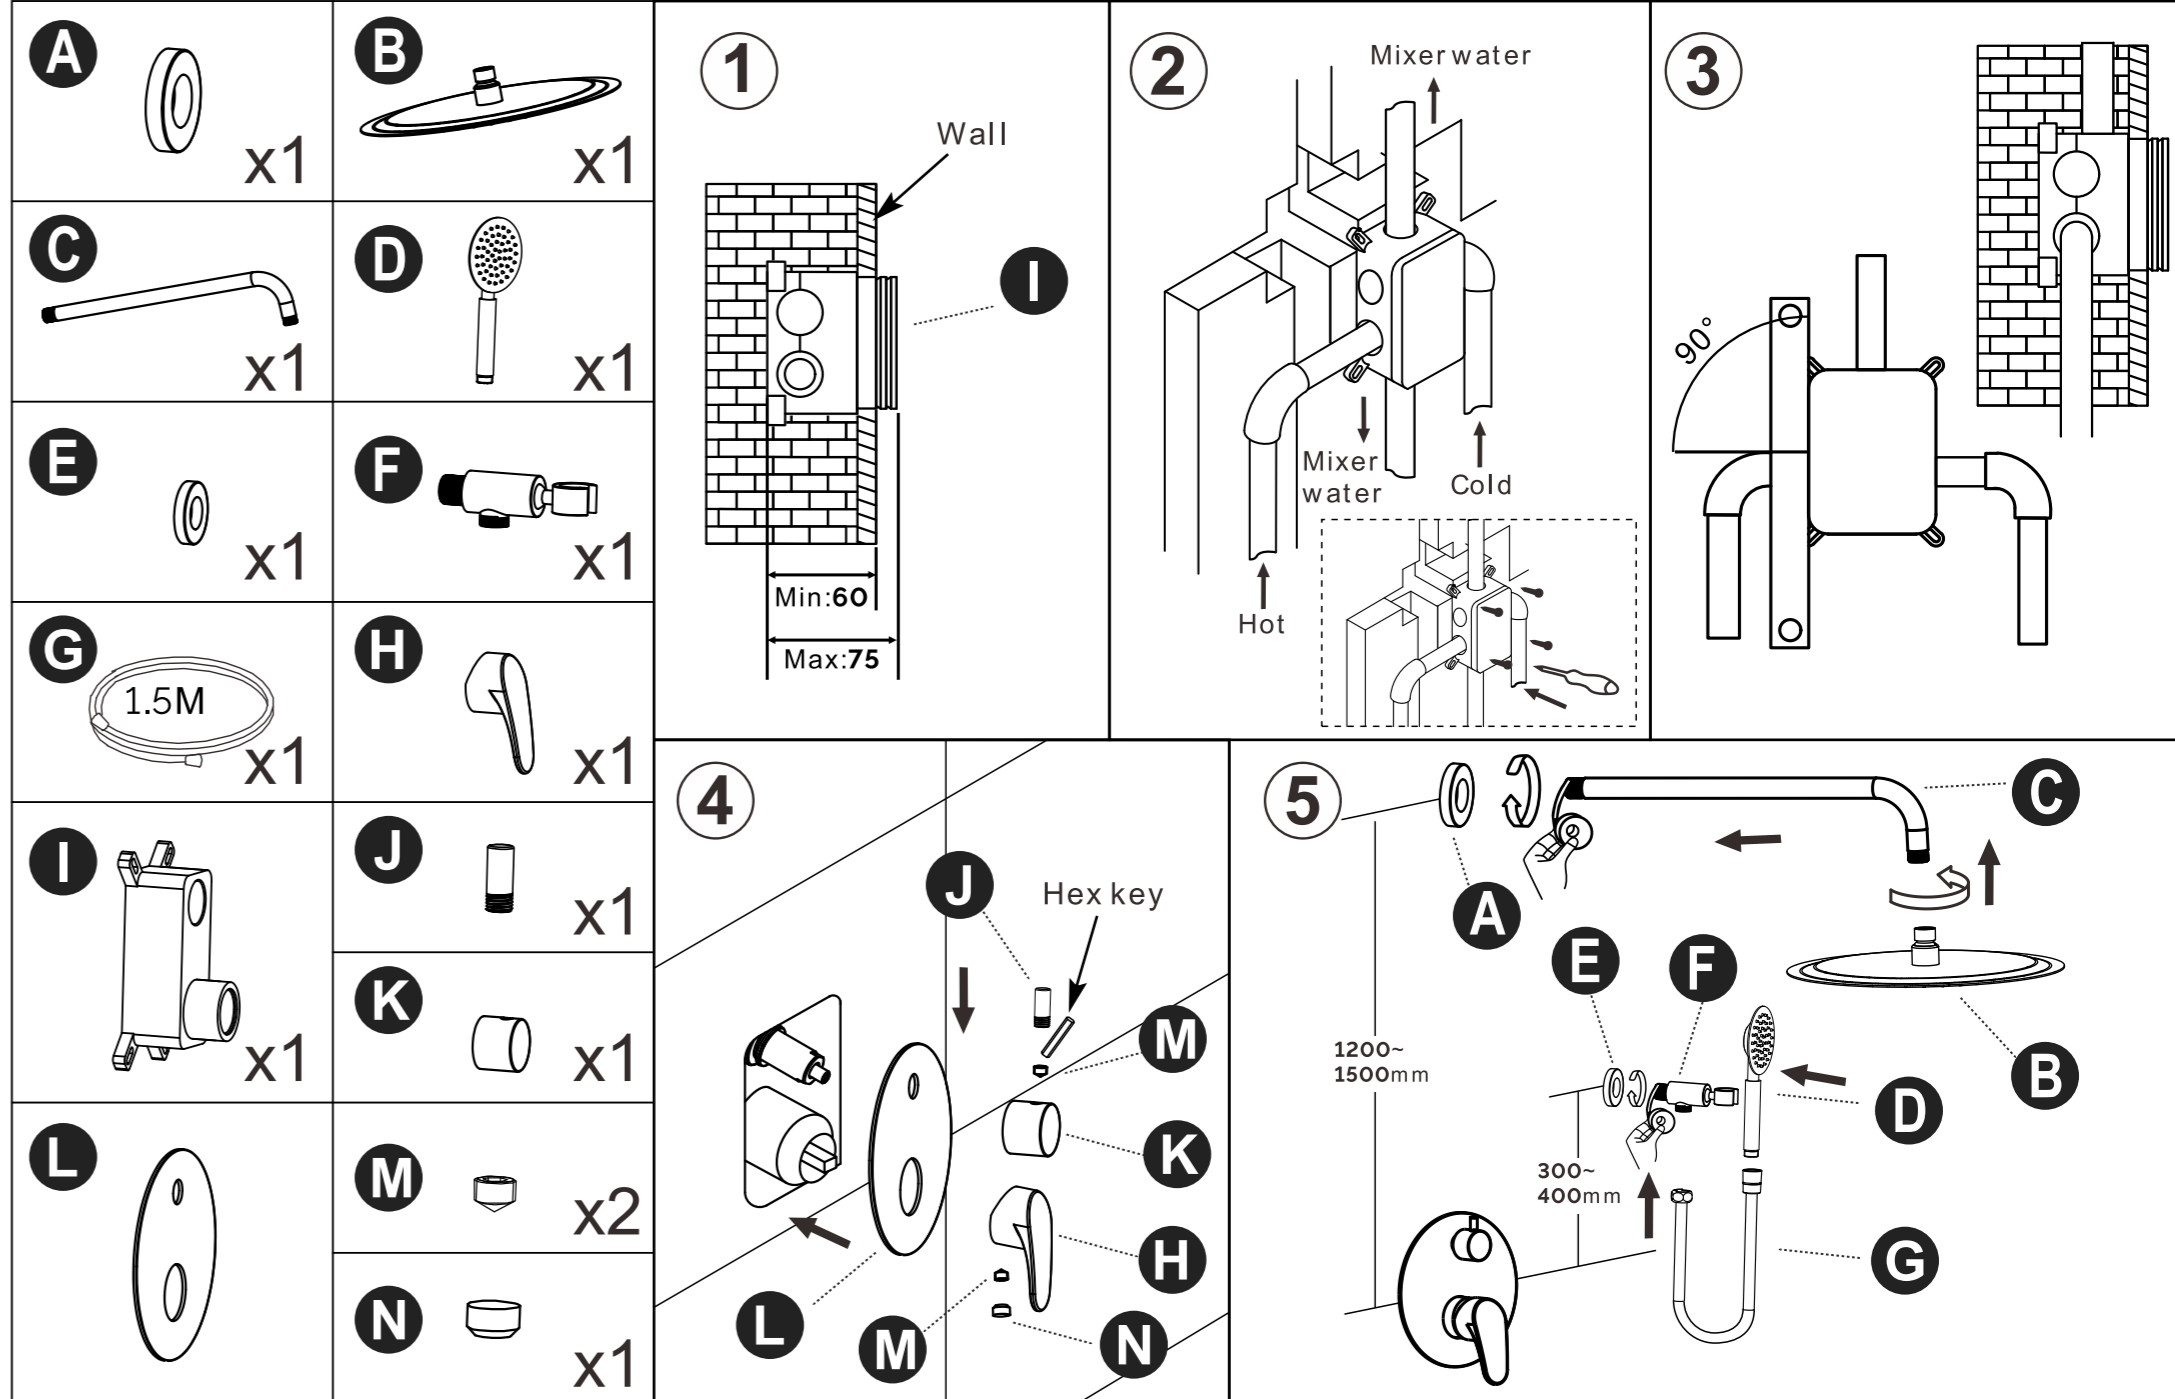

bath & design
Allibert

Le Cube Rouge, 140 Rue René Rambaud 38500 VOIRON. FRANCE

825518 A1 P1

825518 A1 P2