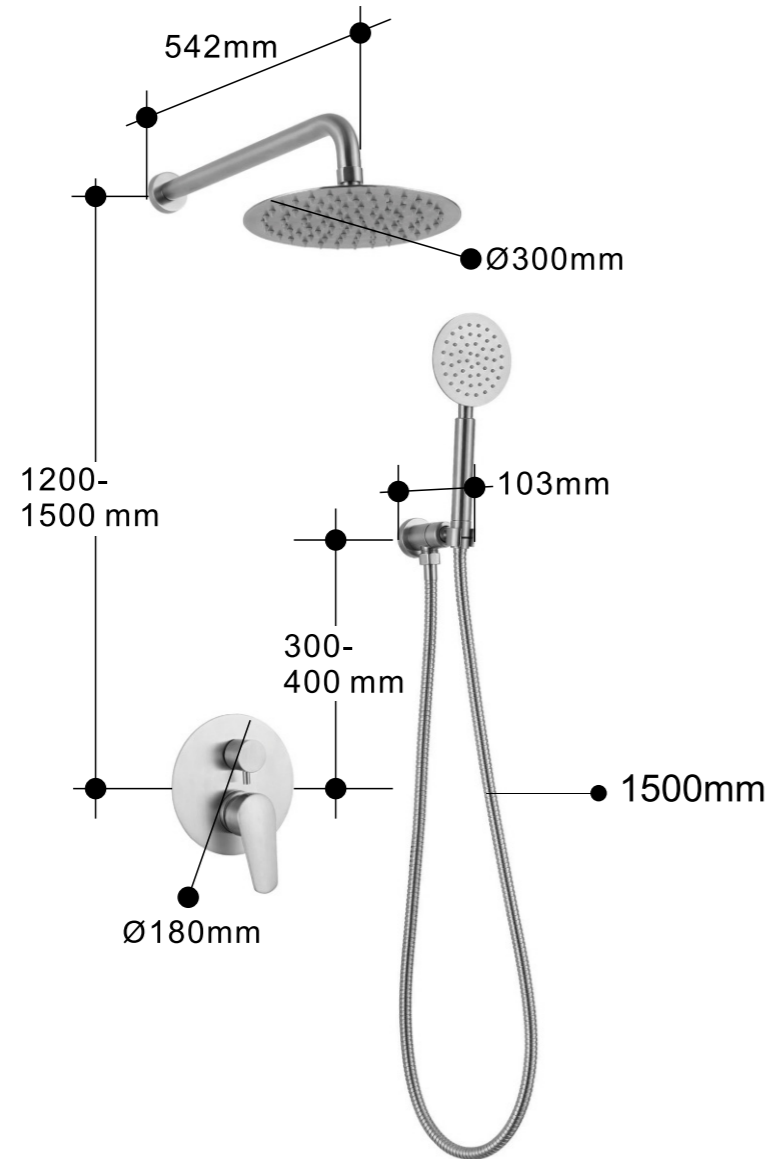

ONI

F **Entretien - nettoyage**
Employer exclusivement de l'eau savonneuse et une éponge.

GB **Cleaning**
Only use a damp sponge and non-abrasive domestic soap.

D **Reinigung und Pflege**
Verwenden Sie zur Reinigung ausschließlich einen Schwamm und Seifenlauge.

NL **Onderhoud**
Gebruik uitsluitend een lauw sopje en een spons.

I **Pulizia**
Usare esclusivamente dell' acqua con sapone neutro e una spugna.

E **Limpeza**
Emplear solamente agua jabonosa y una esponja.

P **Limpeza**
Utilizar água com sabão e uma esponja, não utilizar produtos abrasivos ou dissolvente.

bath & design
Allibert

F **Garantie**
Ce produit est garanti pendant une période de 2 ans à compter de la date d'achat. La garantie couvre les défauts de fabrication constatés lors d'un usage normal, à l'exclusion des pièces soumises à une usure naturelle.

GB **Guarantee**
This product is guaranteed for a period of 2 years from date of purchase. The guarantee covers any product failure which may occur due to manufacturing fault. But specifically excludes any parts subject to normal wear.

D **Garantie**
Wir geben eine Garantie auf die Dauer von 2 Jahren, beginnend mit dem Datum des Kaufs. Für alle innerhalb der Garantiezeit auftretenden Mängel, die auf Material oder Fabrikationsfehler zurückzuführen sind, wird Ersatz geleistet.

NL **Waarborg**
De produkt heeft vanaf aankoopdatum 2 jaar waarborg. De waarborg dekt fabricagefouten maar kan niet aangewend worden bij slijtage van onderdelen.

I **Garanzia**
Questo prodotto é garantito 2 anni a partire dalla data d'acquisto. La garanzia copre i difetti di fabbricazione accertati durante un uso normale. Sono escluse tutte le parti sottoposte ad usura naturale. E tutto quanto dovesse accadere per un uso improprio o per cadute accidentali.