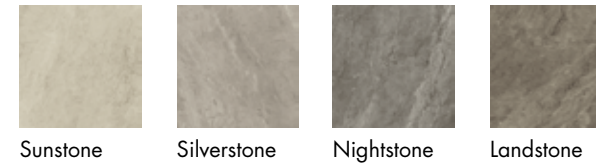

Landstone Mosaico Esagona 30x35 / Le Spezie Cumino Rett. 20x120 - 30x120

—
STONEHEART
—

SUNSTONE

Sunstone Rett. 60x120

2.0 Sunstone Rett. 60x120

2.0 Sunstone Ref. 60x120

STONEHEART

Natural Classy

Gres porcellanato
colorato in massa.

Fully-coloured porcelain tiles
Grès cérame coloré dans la masse
Durchgefärbtes Feinsteinzeug

Superficie Surface Oberfläche
Opaca Matt

Colori Colours Couleurs Farben

Formati Sizes Formats Formaten